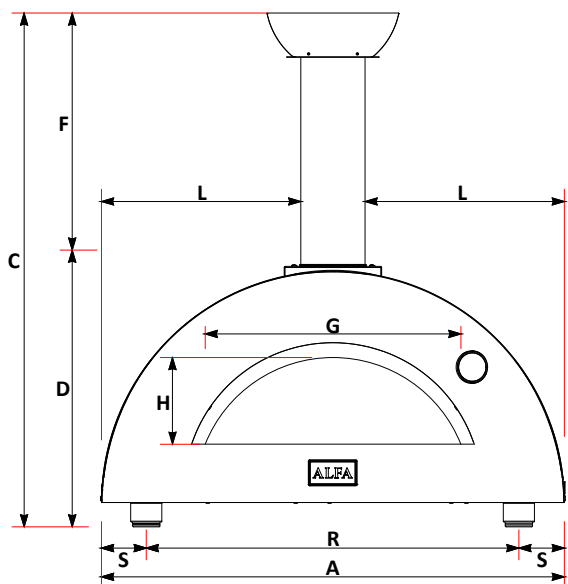

*made in Italy*

	cm	inch		cm	inch
A	95	37,4	N	30,7	12,1
B	70	27,5	O	36,9	14,5
C	105,5	41,5	P	21,6	8,5
D	48,5	19,1	Q	47,5	18,7
E	13,2	5,2	R	76,5	30,1
F	52	20,5	S	9,2	3,6
G	52,5	20,7	T	48	18,9
H	17,85	7,0	U	6,9	2,7
L	40,1	15,8	V	3,6	1,4
M	25,75	10,1	W	11	4,3

PACKAGING				
DIMENSIONE IMBALLO				
	Width Larghezza	Depth Profondità	Height Altezza	Weight Peso
cm	101,5	86	68,5	kg 89
inch	40	34	27	lbs 196

Description Descrizione	Code Codice
<b>Chimney cap</b> Comignolo	<b>A</b> CMG-1-009
<b>Chimney</b> Canna fumaria	<b>B</b> TI130_480_SAT
<b>Door</b> Sportello	<b>C</b> SPT-1-015
<b>Flange</b> Flangia	<b>D</b> FLG-2-009
<b>External shell</b> Carter esterno	<b>E</b> CRT-1-006
<b>Thermometer</b> Termometro	<b>F</b> YT63-135
<b>Red bricks 30x20 cm</b> Mattoni 30x20 cm	<b>G</b> RRA3020
<b>Feet (n.4)</b> Piedini	<b>H</b> SETPIE-M10X20
<b>Logo Alfa (v1.0)</b>	<b>I</b> D14PLAC-ALFA