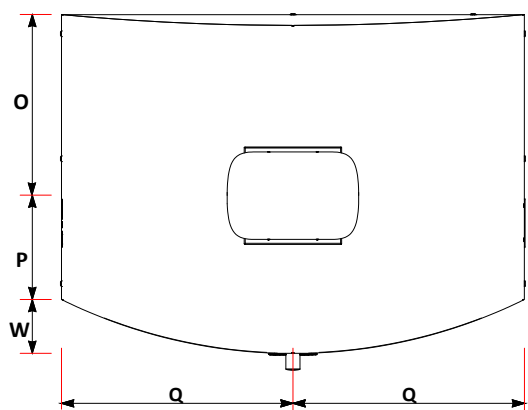

*made in Italy*

	cm	inch		cm	inch
A	95	37,4	N	30,7	12,1
B	70	27,5	O	36,9	14,5
C	105,5	41,5	P	21,6	8,5
D	48,5	19,1	Q	47,5	18,7
E	13,2	5,2	R	76,5	30,1
F	52	20,5	S	9,2	3,6
G	52,5	20,7	T	48	18,9
H	17,85	7,0	U	6,9	2,7
L	40,1	15,8	V	3,6	1,4
M	25,75	10,1	W	11	4,3

PACKAGING				
DIMENSIONE IMBALLO				
	Width Larghezza	Depth Profondità	Height Altezza	Weight Peso
cm	101,5	86	68,5	kg 89
inch	40	34	27	lbs 196

Description Descrizione	Code Codice
<b>Chimney cap</b> Comignolo	<b>A</b> CMG-1-009
<b>Chimney</b> Canna fumaria	<b>B</b> TI130_480_SAT
<b>Door</b> Sportello	<b>C</b> SPT-1-015
<b>Flange</b> Flangia	<b>D</b> FLG-2-009
<b>External shell</b> Carter esterno	<b>E</b> CRT-1-006
<b>Thermometer</b> Termometro	<b>F</b> YT63-135
<b>Red bricks 30x20 cm</b> Mattoni 30x20 cm	<b>G</b> RRA3020
<b>Feet (n.4)</b> Piedini	<b>H</b> SETPIE-M10X20
<b>Logo Alfa (v1.0)</b>	<b>I</b> D14PLAC-ALFA