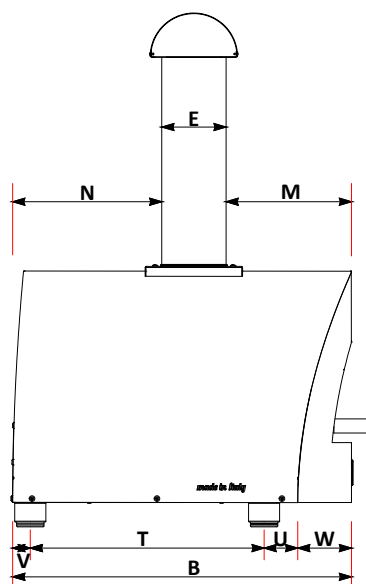

*made in Italy*

	cm	inch		cm	inch
A	95	37,4	N	30,7	12,1
B	70	27,5	O	36,9	14,5
C	105,5	41,5	P	21,6	8,5
D	48,5	19,1	Q	47,5	18,7
E	13,2	5,2	R	76,5	30,1
F	52	20,5	S	9,2	3,6
G	52,5	20,7	T	48	18,9
H	17,85	7,0	U	6,9	2,7
L	40,1	15,8	V	3,6	1,4
M	25,75	10,1	W	11	4,3

PACKAGING				
DIMENSIONE IMBALLO				
	Width Larghezza	Depth Profondità	Height Altezza	Weight Peso
cm	101,5	86	68,5	kg 89
inch	40	34	27	lbs 196

Description Descrizione	Code Codice
<b>Chimney cap</b> Comignolo	<b>A</b> CMG-1-009
<b>Chimney</b> Canna fumaria	<b>B</b> TI130_480_SAT
<b>Door</b> Sportello	<b>C</b> SPT-1-015
<b>Flange</b> Flangia	<b>D</b> FLG-2-009
<b>External shell</b> Carter esterno	<b>E</b> CRT-1-006
<b>Thermometer</b> Termometro	<b>F</b> YT63-135
<b>Red bricks 30x20 cm</b> Mattoni 30x20 cm	<b>G</b> RRA3020
<b>Feet (n.4)</b> Piedini	<b>H</b> SETPIE-M10X20
<b>Logo Alfa (v1.0)</b>	<b>I</b> D14PLAC-ALFA